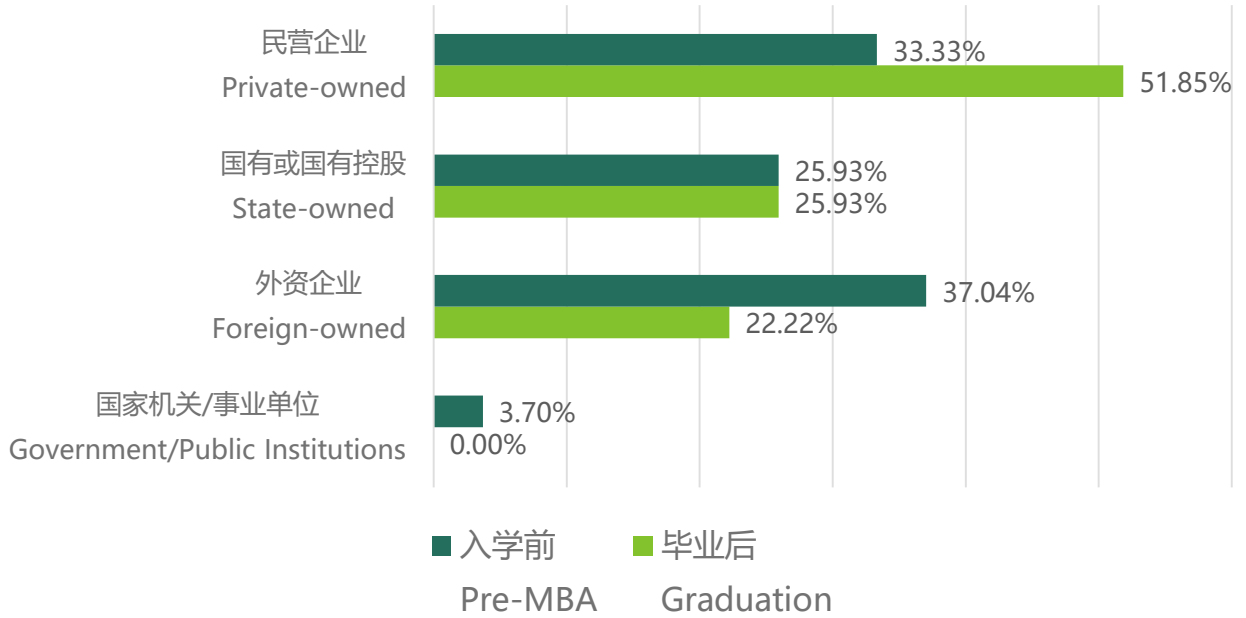

就业分析 Employment Analysis

单位类型 Company Ownership