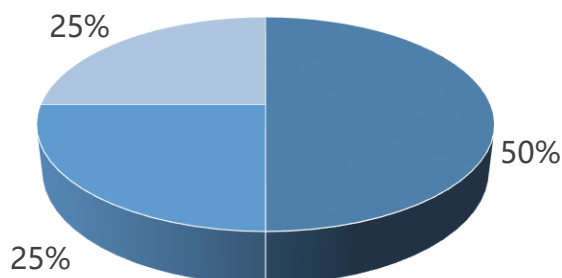

2021届全日制MBA毕业生就业概况 2021 Full Time MBA Employment Status

截至2021年12月31日，2019级FT MBA 已毕业24人（含留学生）。本报告的所有就业信息基于MBA教育中心2022年1月份派发的调查问卷，此次调研共派发问卷24份，有效回收20份，回收率为83%。

There are 24 graduates in the class of 2019 FT MBA, who graduated in 2021. All the employment information and analysis enclosed in this report is based on the 20 responses (Reply Rate: 83%) collected from the 24 MBA graduates.

40.6% 男生
Male

59.4% 女生
Female

平均年龄：31

Average Age upon Enrollment: 31

工作经验：7年

Average Years of Working Experience: 7 years

入学前工作经验

Working Experience before MBA

■ 5年以下 Less than 5 Years   ■ 6-8年 6-8Years   ■ 9年以上 More than 9 Years