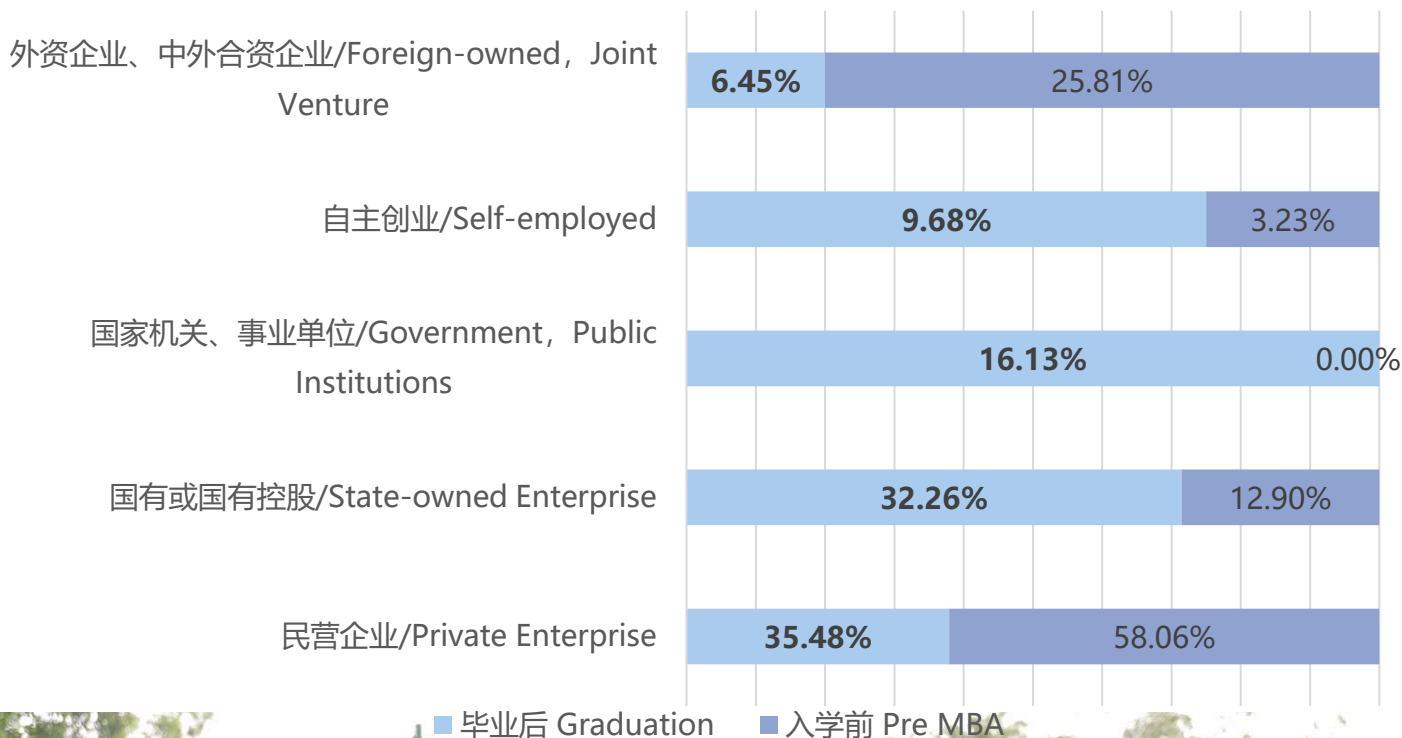

入学前工作经验

Working Experience before MBA

平均工作经验: 5.8年

Average Years of Working Experience: 5.8 years

- 10年以上 More than 10 years
- 5年以下 Less than 5 years
- 6-10年 6-10 years

就业分析 Employment Analysis

单位类型

Company Ownership