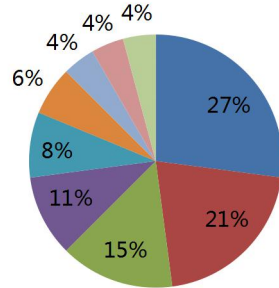

### 性别 Gender

### 教育背景 Education Background

工作经验 Work Experience

入学前雇主性质 Pre-MBA Employment pattern

中山大學管理學院  
SUN YAT-SEN BUSINESS SCHOOL  
SYSBS

行业分布 Industry

- 信息传输、计算机服务和软件业  
Telecommunication/IT/Software
- 其他  
Other
- 教育业  
Education
- 金融业  
Finance/Banking
- 租赁和商务服务业  
Consulting/Business Service
- 批发和零售业  
Wholesale and Retail
- 制造业  
Manufacturing
- 文化、体育和娱乐业  
Culture/Sports/Entertainment
- 采矿业  
Mining