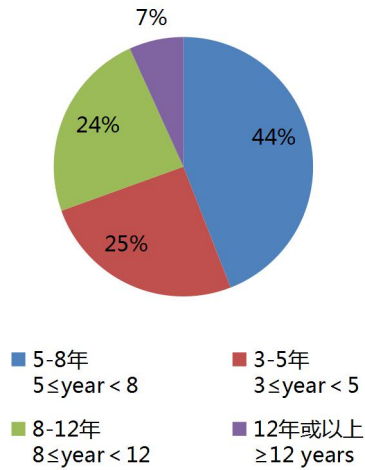

工作经验 Work Experience