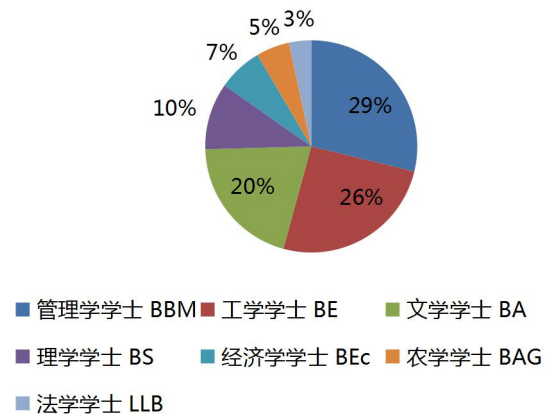

教育背景 Education Background