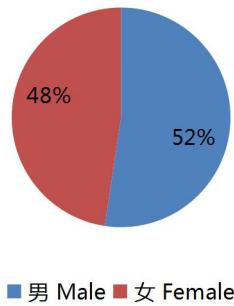

### 概况 Profile

学生总数 Total Student	63	国际学生人数 International Students	4 人 6%
平均年龄 Average Age	30	平均工作年限 Average Work Experience	8
双学士学位或以上 Dual Bachelor Degree or Above	4 人 7%		

### 性别 Gender